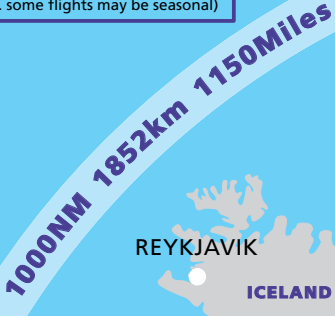

Stavanger Airport Sola SVG to:

Date of Issue: 15th April 2019

THE MAP ILLUSTRATES INTERNATIONAL FLIGHTS FROM STAVANGER AIRPORT, SOLA, 2019 (N.B. some flights may be seasonal)

Aberdeen ABZ	1 hour(s) 15 min.
Alanya (Gazipasa) GZP	4 hour(s) 30 min.
Alicante ALC	3 hour(s) 35 min.
Alicante (Murcia) MJV	3 hour(s) 35 min.
Amsterdam AMS	1 hour(s) 35 min.
Antalya (AYT)	3 hour(s) 50 min.
Barcelona BCN	2 hour(s) 55 min.
Billund BLL	1 hour(s) 10 min.
Budapest BUD	2 hour(s) 35 min.
Copenhagen CPH	1 hour(s) 10 min.
Dubrovnik DBV	3 hour(s) 10 min.
Edinburgh EDI	1 hour(s) 10 min.
Esbjerg EBJ	1 hour(s) 10 min.
Gdansk GDN	1 hour(s) 55 min.
Gran Canaria LPA	5 hour(s) 20 min.
Katowice KTW	2 hour(s) 10 min.
Kaunas KUN	2 hour(s) 10 min.
Krakow KRK	2 hour(s) 25 min.
London LGW	1 hour(s) 55 min.
London LHR	1 hour(s) 55 min.
London LTN	1 hour(s) 40 min.
Malaga AGP	3 hour(s) 55 min.
Manchester MAN	1 hour(s) 30 min.
Milan (Malpensa) MXP	2 hour(s) 25 min.
Newcastle NCL	1 hour(s) 40 min.
Nice NCE	2 hour(s) 55 min.
Palma de Mallorca PMI	3 hour(s) 15 min.
Riga RIX	2 hour(s) 20 min.
Salzburg SZG	2 hour(s) 15 min.
Split SPU	3 hour(s) 00 min.
Stockholm ARN	1 hour(s) 35 min.
Szczecin SZZ	1 hour(s) 35 min.