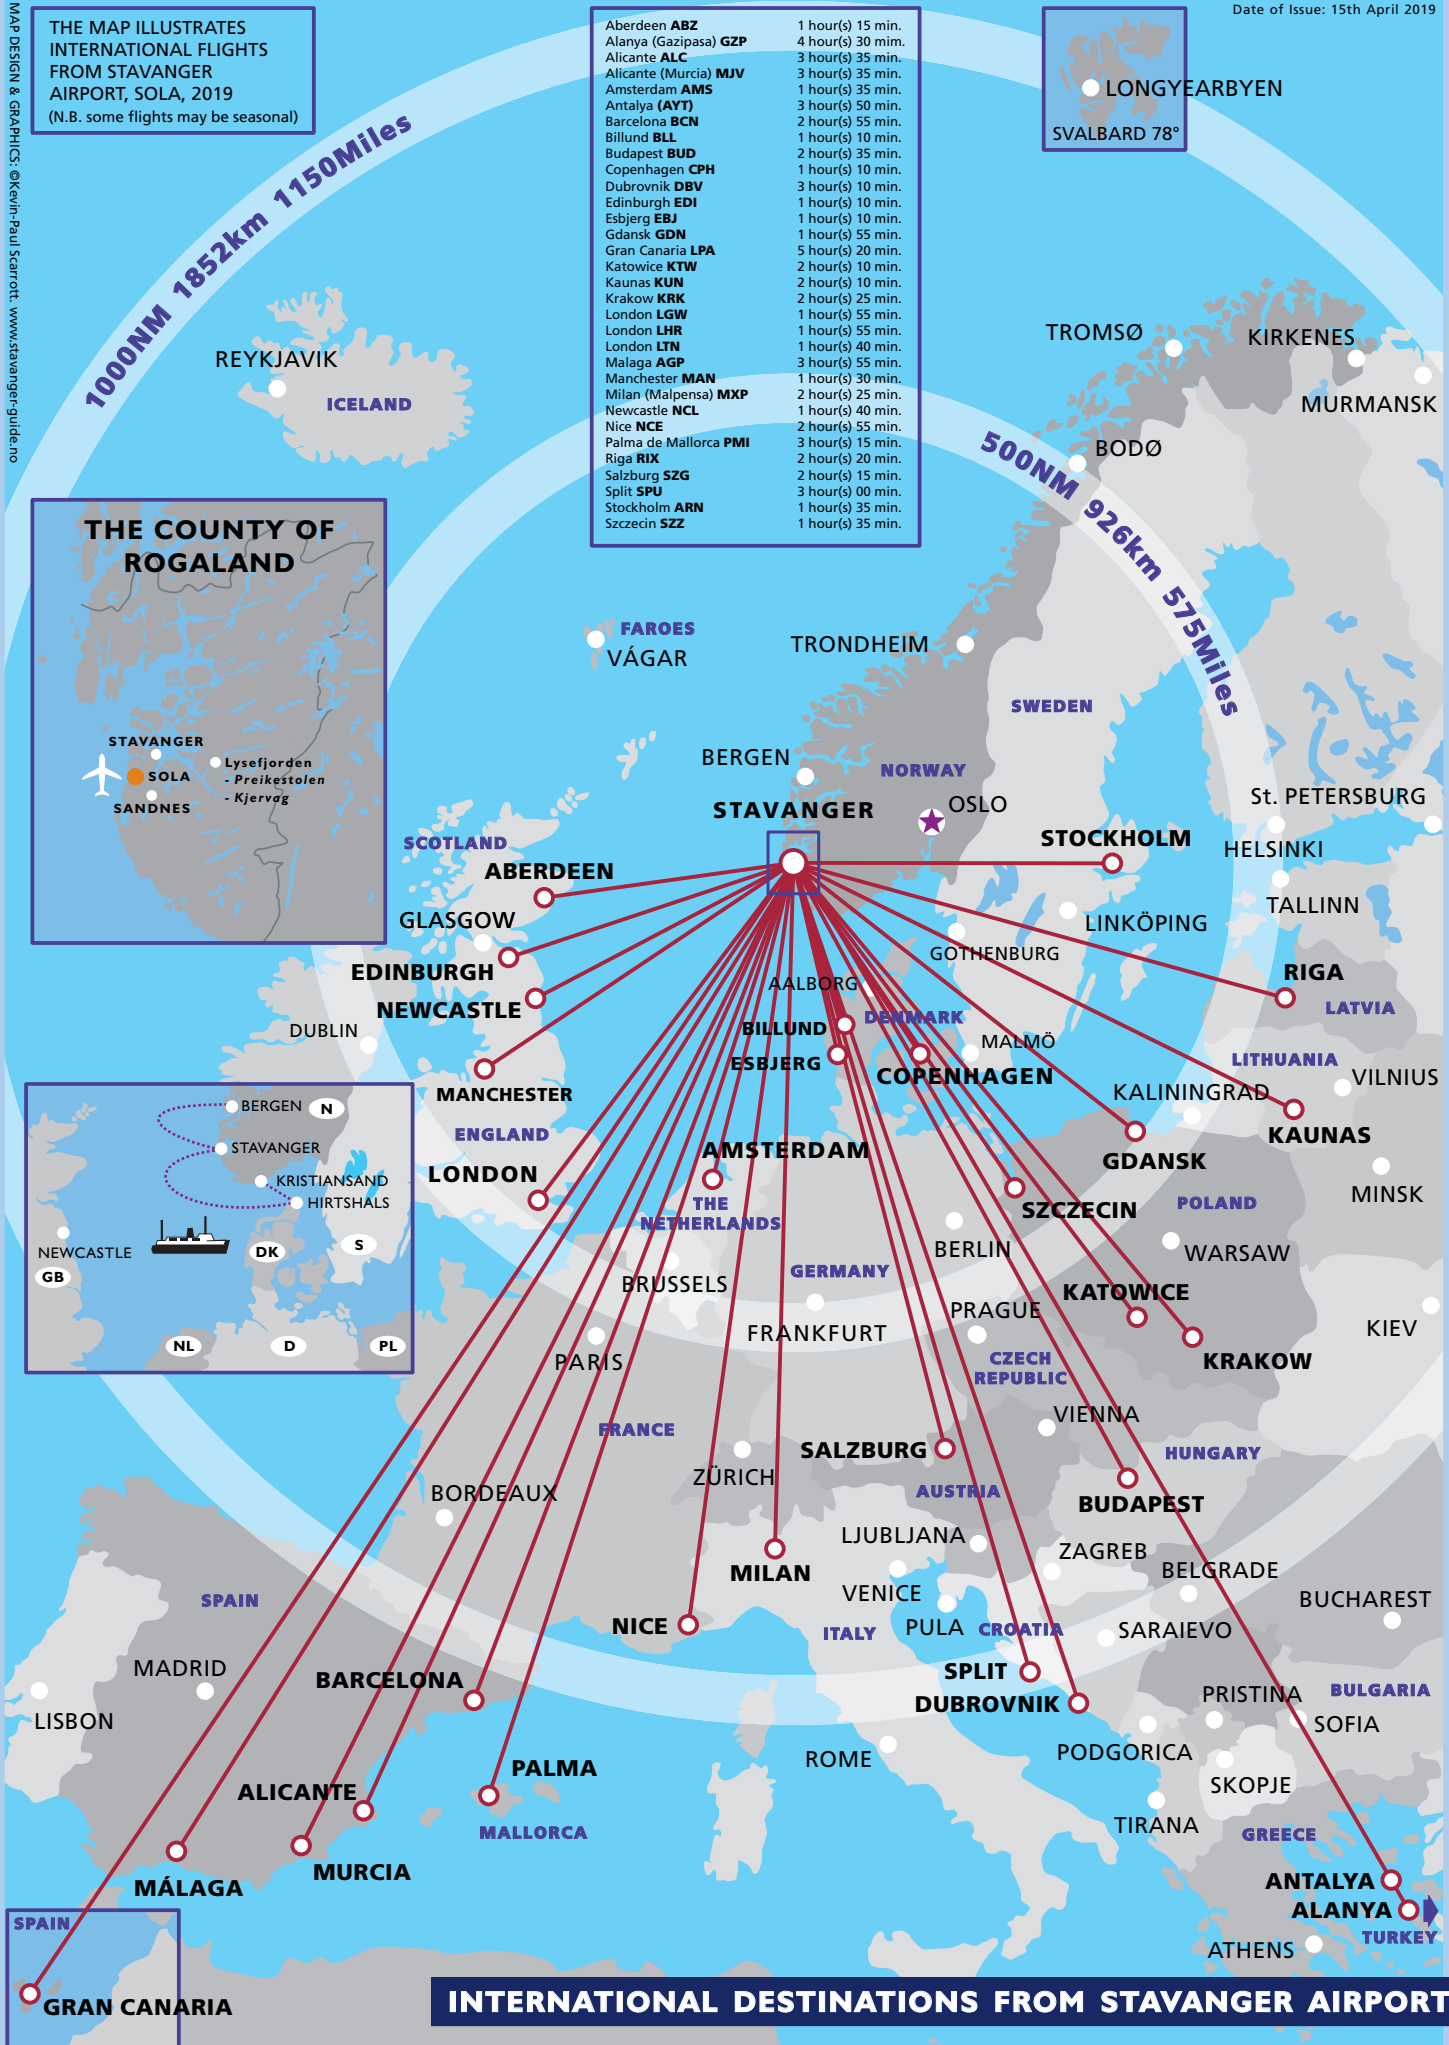

Stavanger Airport Sola SVG to:

Date of Issue: 15th April 2019

THE MAP ILLUSTRATES INTERNATIONAL FLIGHTS FROM STAVANGER AIRPORT, SOLA, 2019 (N.B. some flights may be seasonal)

Aberdeen ABZ	1 hour(s) 15 min.
Alanya (Gazipasa) GZP	4 hour(s) 30 min.
Alicante ALC	3 hour(s) 35 min.
Alicante (Murcia) MJV	3 hour(s) 35 min.
Amsterdam AMS	1 hour(s) 35 min.
Antalya (AYT)	3 hour(s) 50 min.
Barcelona BCN	2 hour(s) 55 min.
Billund BLL	1 hour(s) 10 min.
Budapest BUD	2 hour(s) 35 min.
Copenhagen CPH	1 hour(s) 10 min.
Dubrovnik DBV	3 hour(s) 10 min.
Edinburgh EDI	1 hour(s) 10 min.
Esbjerg EBJ	1 hour(s) 10 min.
Gdansk GDN	1 hour(s) 55 min.
Gran Canaria LPA	5 hour(s) 20 min.
Katowice KTW	2 hour(s) 10 min.
Kaunas KUN	2 hour(s) 10 min.
Krakow KRK	2 hour(s) 25 min.
London LGW	1 hour(s) 55 min.
London LHR	1 hour(s) 55 min.
London LTN	1 hour(s) 40 min.
Malaga AGP	3 hour(s) 55 min.
Manchester MAN	1 hour(s) 30 min.
Milan (Malpensa) MXP	2 hour(s) 25 min.
Newcastle NCL	1 hour(s) 40 min.
Nice NCE	2 hour(s) 55 min.
Palma de Mallorca PMI	3 hour(s) 15 min.
Riga RIX	2 hour(s) 20 min.
Salzburg SZG	2 hour(s) 15 min.
Split SPU	3 hour(s) 00 min.
Stockholm ARN	1 hour(s) 35 min.
Szczecin SZZ	1 hour(s) 35 min.

INTERNATIONAL DESTINATIONS FROM STAVANGER AIRPORT

MAP DESIGN & GRAPHICS: Økeim-Fauli Scarrott. www.stavanger-guide.no